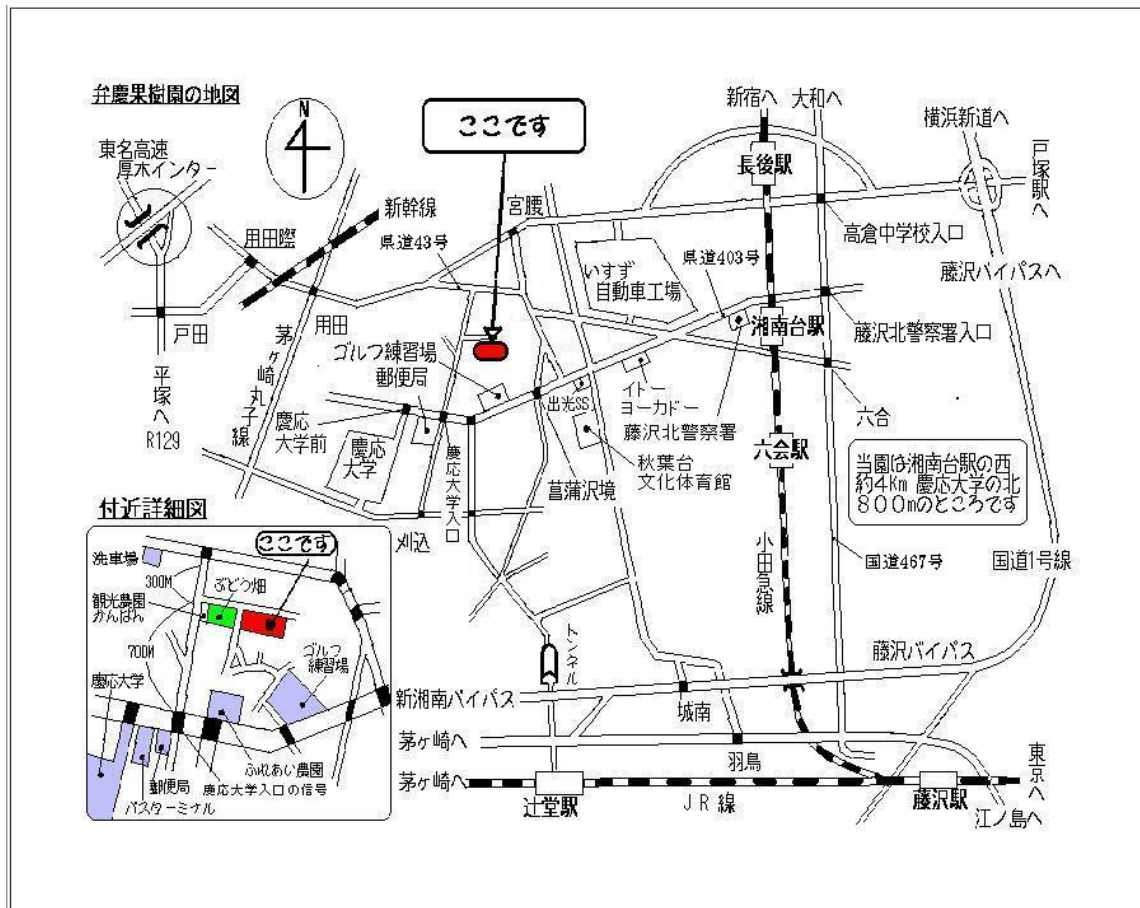

### ＜交通機関のご案内＞

- ・ 神奈川県藤沢市北部にある慶応義塾大学湘南藤沢キャンパスを目標においでください
- ・ 最寄の駅は「湘南台駅」（小田急、相鉄、横浜市営地下鉄）です。（別紙参照）
- ・ 「湘南台駅」からはタクシー又はバスをご利用ください。
- ・ 西口より慶応大学行きバス10分ほど《慶応大学》で下車、徒歩約10分の所です。
- ・ 慶応大学行きバスは湘南台西口から休日は約15分間隔で出ています。

例) 湘南台西口発⇒慶応大学前 ⇒ (徒歩) ⇒ 弁慶果樹園

11:05 ⇒ 11:16 ⇒ (徒歩) ⇒ 11:30